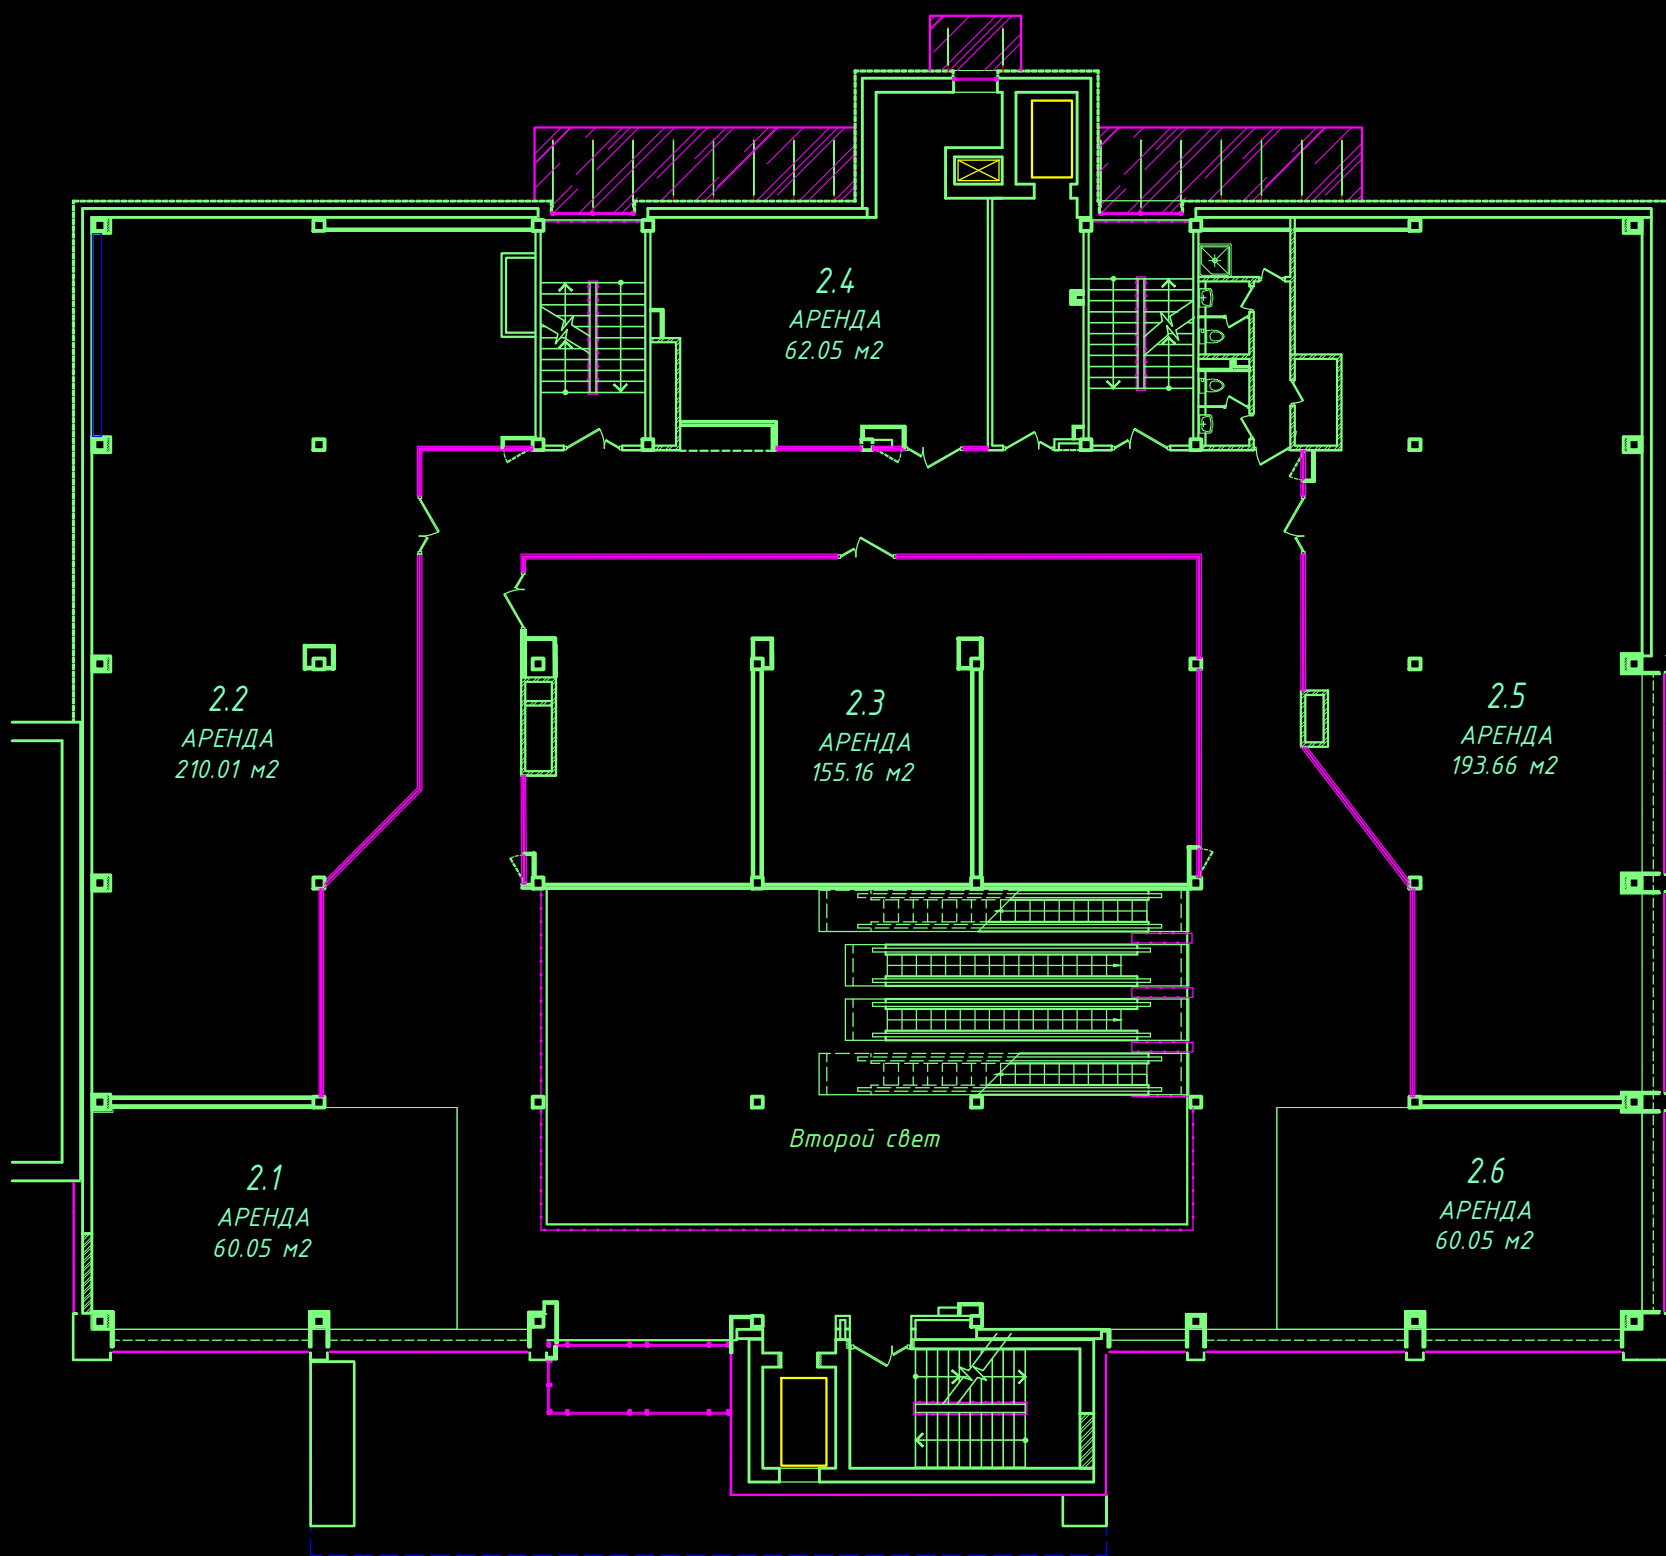

1.4
АРЕНДА
54.53 м²

1.3
АРЕНДА
36.49 м²

1.2
АРЕНДА
36.29 м²

1.1
АРЕНДА
56.94 м²

1.5
АРЕНДА
21.79 м²

1.6
АРЕНДА
16.48 м²

1.7
АРЕНДА
44.90 м²

1.8
АРЕНДА
47.97 м²

1.9
АРЕНДА
364.14 м²

ИТП

Помещение
охраны

h=2550мм

-1,350

-1,350

-1,350

-1,350

3.1
АРЕНДА
302.06 м2

3.2
АРЕНДА
51.16 м2

3.3
АРЕНДА
51.19 м2

3.4
АРЕНДА
51.98 м2

3.6
АРЕНДА
273.13 м2

3.5
АРЕНДА
62.05 м2

3.8
АРЕНДА остров
18.18 м2

3.7
АРЕНДА остров
32.73 м2