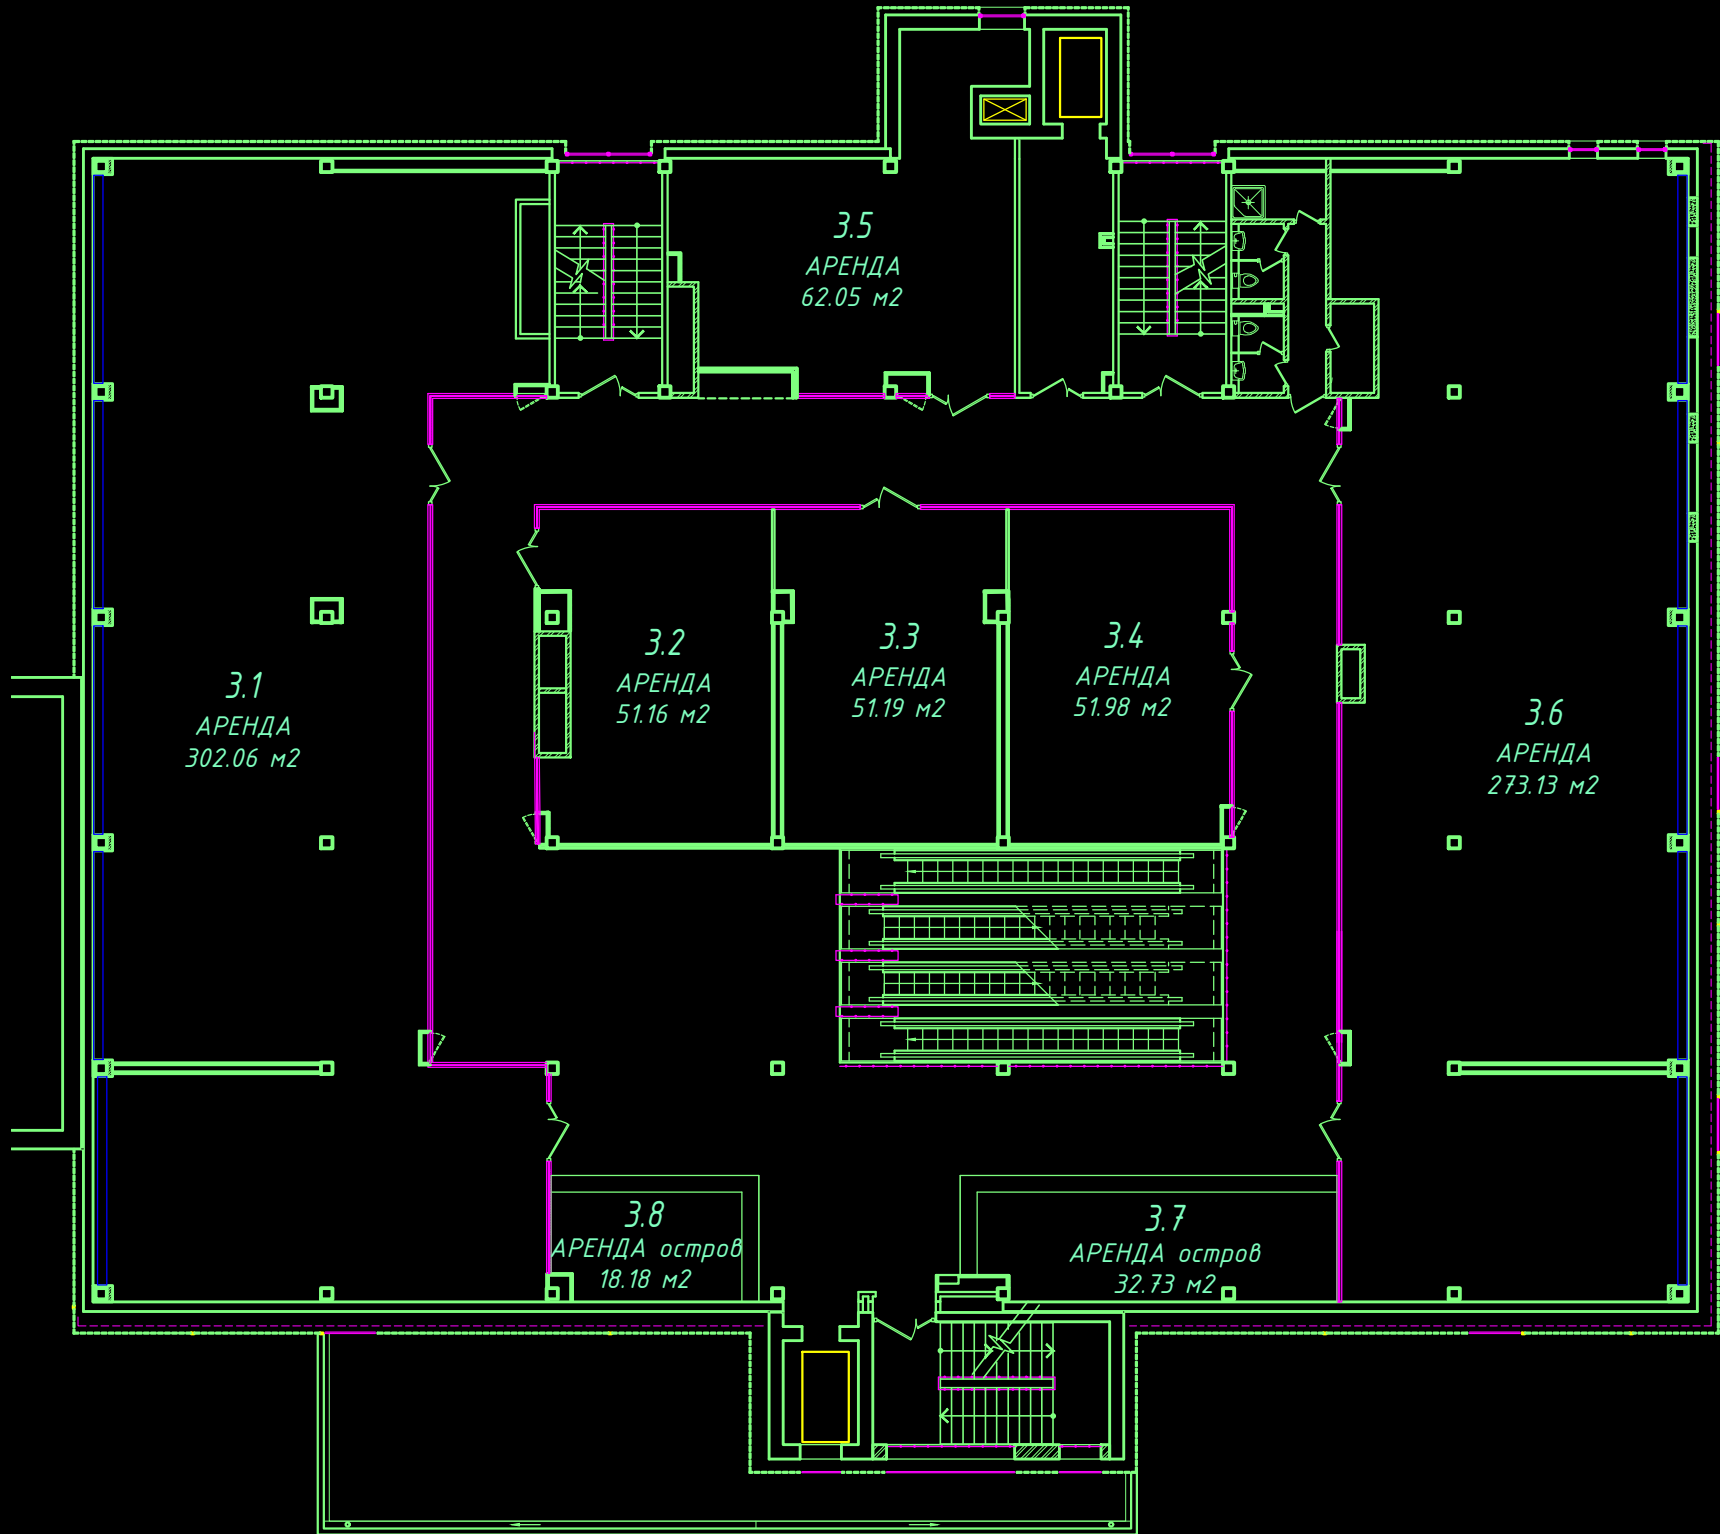

1.4
АРЕНДА
54.53 м²

1.3
АРЕНДА
36.49 м²

1.2
АРЕНДА
36.29 м²

1.1
АРЕНДА
56.94 м²

1.5
АРЕНДА
21.79 м²

1.6
АРЕНДА
16.48 м²

1.7
АРЕНДА
44.90 м²

1.8
АРЕНДА
47.97 м²

1.9
АРЕНДА
364.14 м²

ИТП

Помещение
охраны

h=2550мм

-1,350

-1,350

-1,350

-1,350

3.1
АРЕНДА
302.06 м2

3.2
АРЕНДА
51.16 м2

3.3
АРЕНДА
51.19 м2

3.4
АРЕНДА
51.98 м2

3.6
АРЕНДА
273.13 м2

3.5
АРЕНДА
62.05 м2

3.8
АРЕНДА остров
18.18 м2

3.7
АРЕНДА остров
32.73 м2